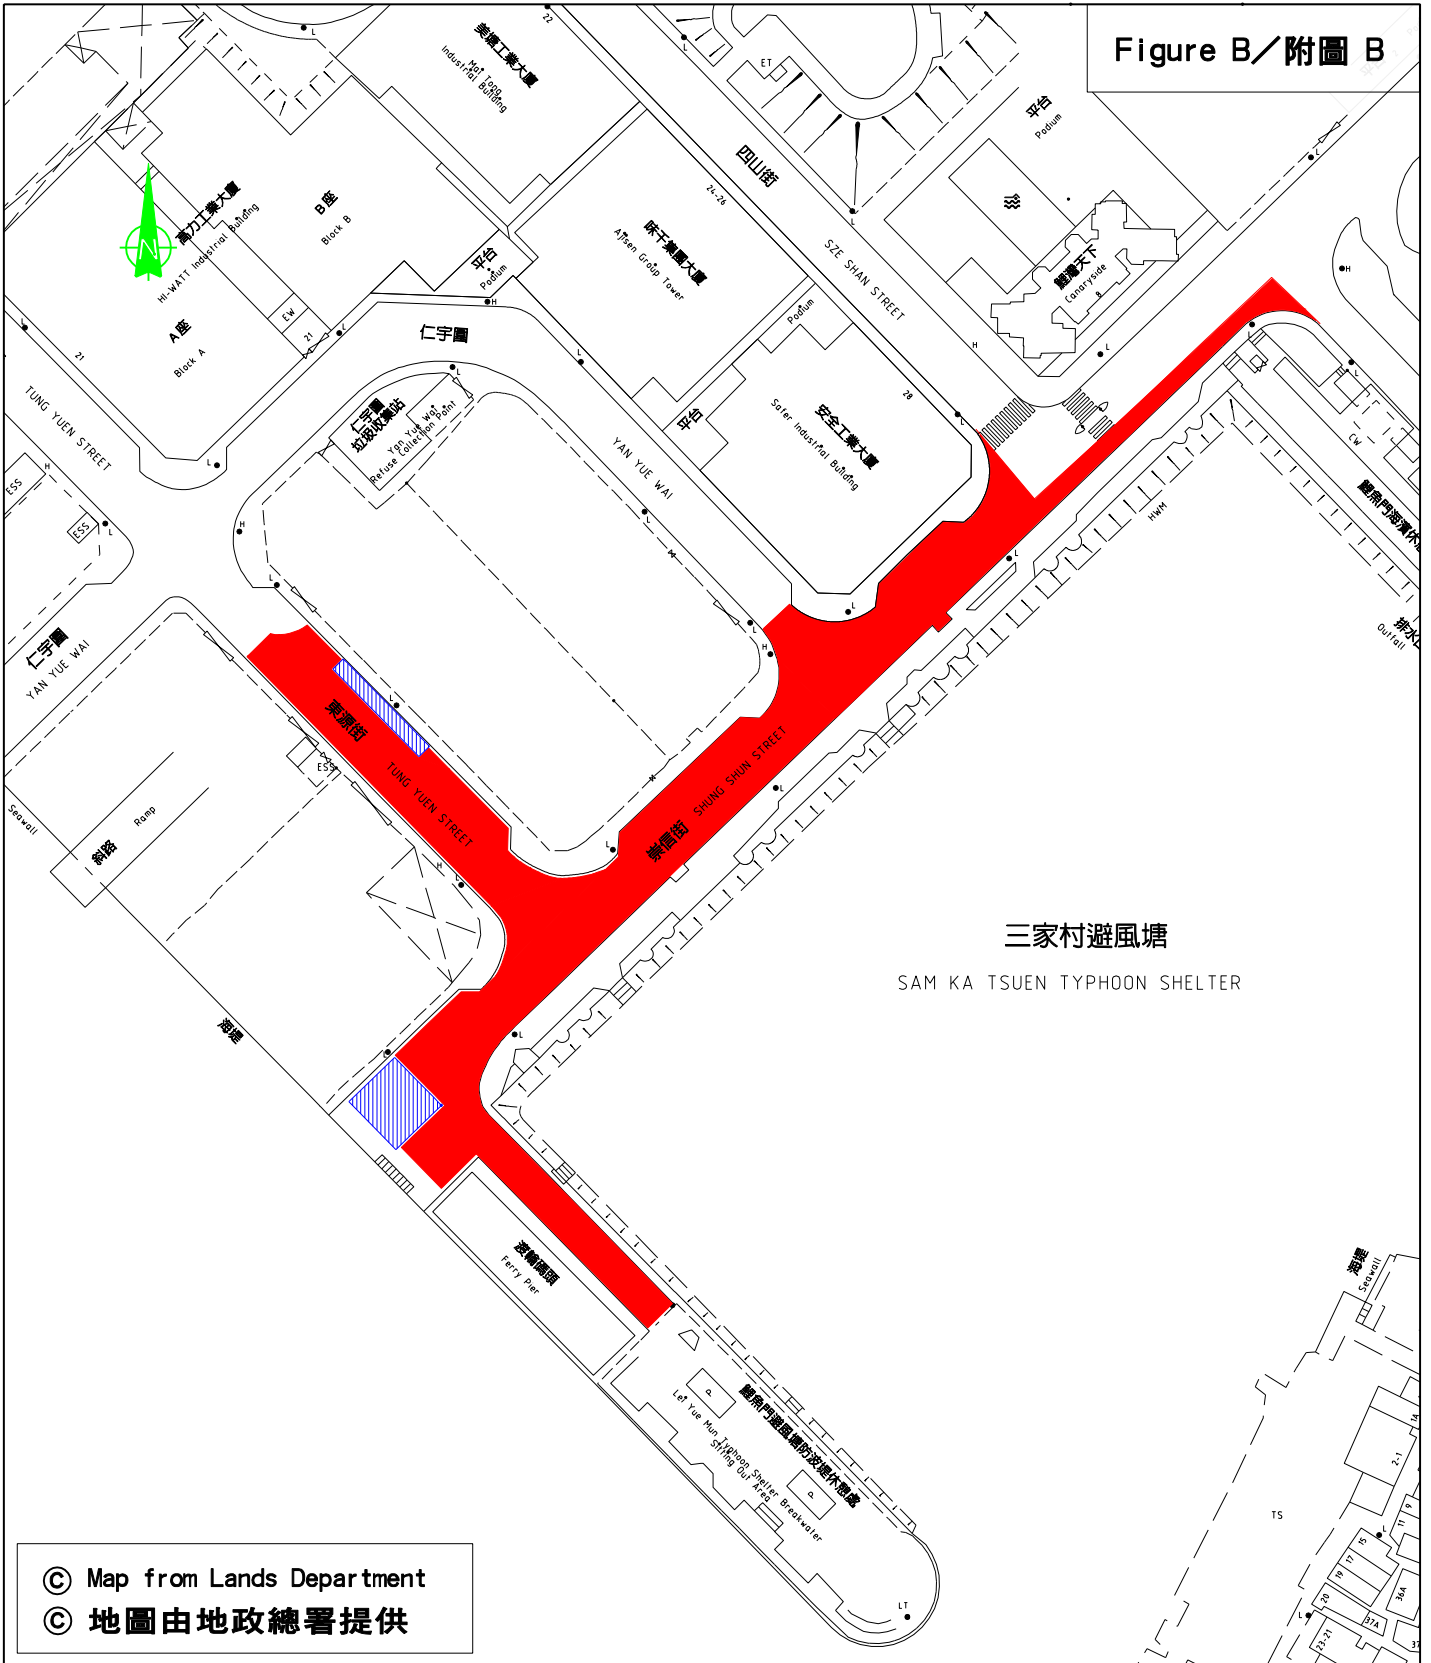

Figure B / 附圖 B

三家村避風塘

SAM KA TSUEN TYPHOON SHELTER

© Map from Lands Department

© 地圖由地政總署提供

圖例 :

LEGEND:

 臨時封閉道路 — 由2013年10月5日(星期六)下午6時至2013年10月6日(星期日)中午12時。
 Temporary road closure from 6:00 pm on 5 October (Saturday) to 12:00 noon on 6 October 2013 (Sunday).

 臨時封閉路邊 — 由2013年10月4日(星期五)下午7時至2013年10月6日(星期日)中午12時。
 車位及咪錶位
 Temporary metered parking spaces suspension from 7:00 pm on 4 October 2013 (Friday) to 12:00 noon on 6 October 2013 (Sunday).

2013年渡海泳比賽
 Cross Harbour Race 2013